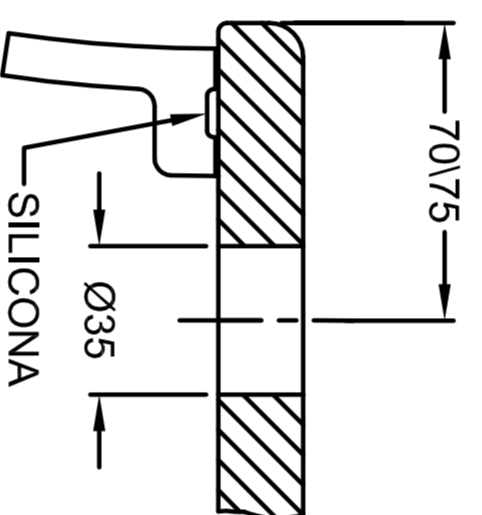

PLANTILLA
PLANO DE CORTE
GABARIT
TEMPLATE
SCHABLONE

REBOSADERO

FLEX:26020