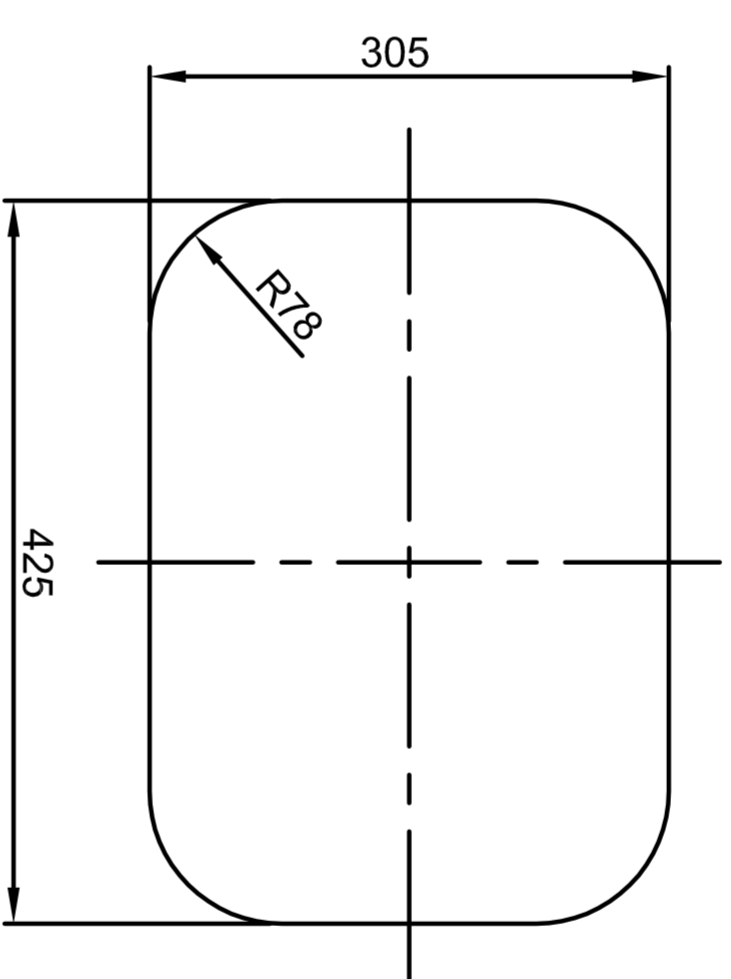

PLANTILLA
PLANO DE CORTE
GABARIT
TEMPLATE
SCHABLONE

REBOSADERO

FLEX:26020