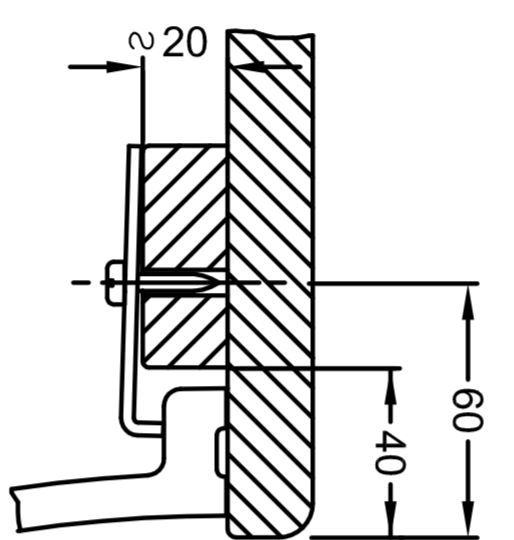

PLANTILLA
PLANO DE CORTE
GABARIT
TEMPLATE
SCHABLONE

REBOSADERO

FLEX:26020